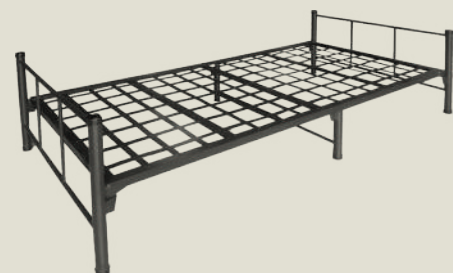

We offer customized designs to suit your specific requirements

BEDS

Diverse bed options to ensure your comfort. Choose from heavy-duty K-type mesh or tempered steel strip frames with detachable legs. Explore unique designs like the square pipe bed frame or the versatile convertible option. Experience superior strength with our riveted 38x38 mm angle frame and detachable legs.

HD504BN

سرير مفرد مع شبكة K
Single Bed with K-Mesh

HD580

سرير مفرد مع شبكة سلكية
Single Bed with Wire Mesh

HD550

سرير مفرد مع أعمدة مستطيلة
Single Bed with Rect Pipe

HD511N

سرير مفرد بأرجل مركزية
Single Bed with Center Leg

HD590

سرير بطابقين مع شبكة سلكية
Bunk Bed with Wire Mesh

HD506

سرير مفرد مع شرائح حديدية
Single Bed with MS Strip

HD506N

سرير مفرد مع شرائح حديدية وساق مركزية
Single Bed with MS Strip and Center Leg

HD560

سرير بطابقين مع الأنابيب المستقيمة
Bunk Bed with Rect Pipe